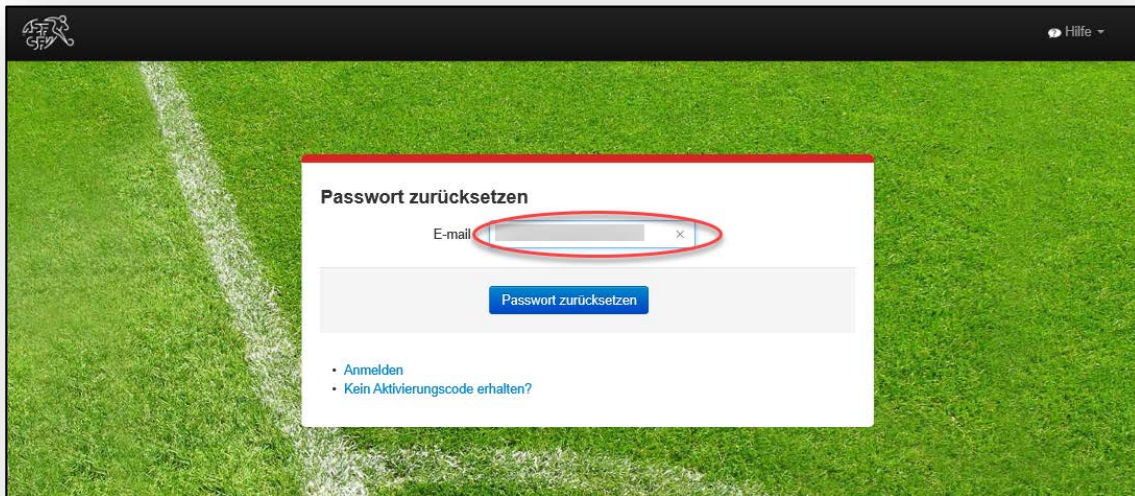

Betroffenen E-Mailadresse eingeben