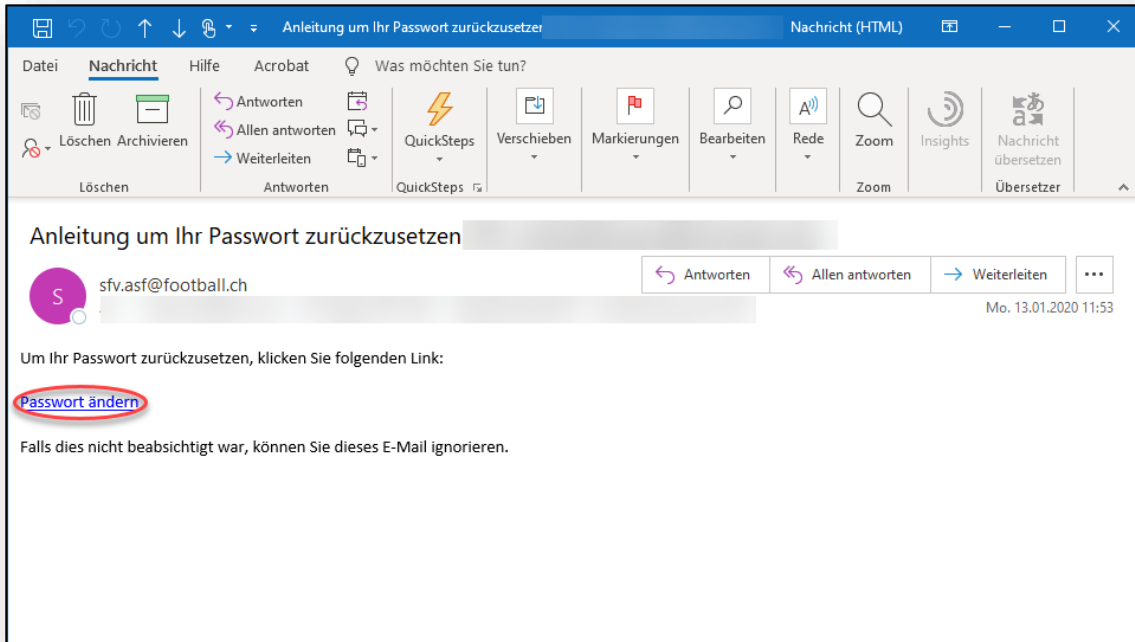

Folgen Sie dem Link, den Sie per Mail erhalten