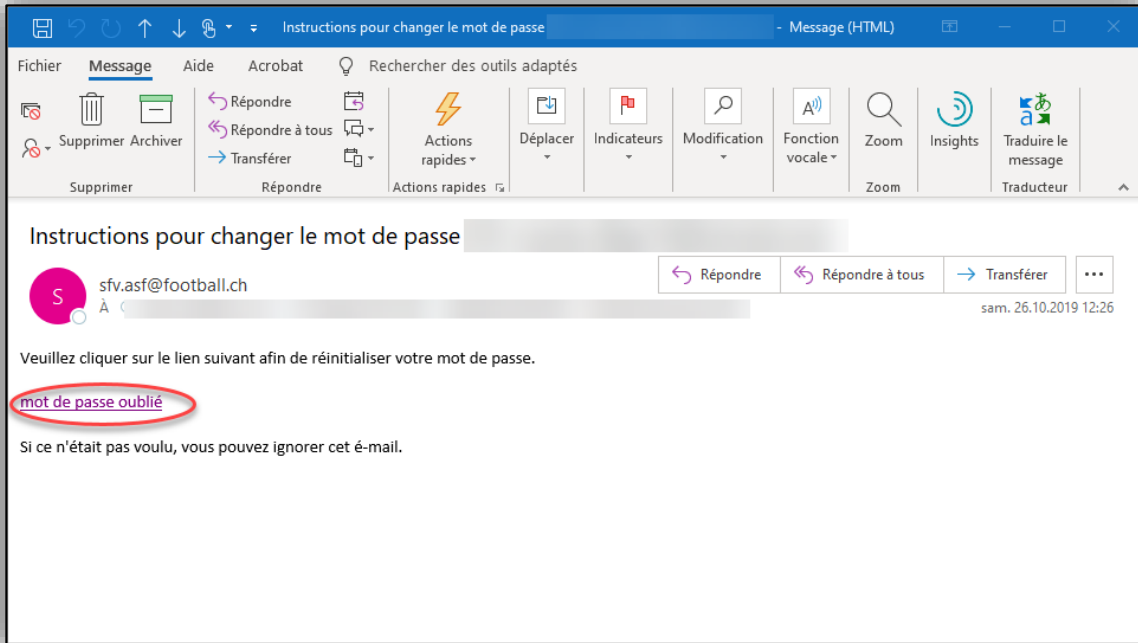

Générer un nouveau mot de passe

Réinitialiser mot de passe

email

Réinitialiser mot de passe

- S'annoncer
- Renvoyer code de confirmation

Entrer l'adresse e-mail concernée

Suivez le lien que vous recevez par e-mail

Change mot de passe

Nouveau mot de passe*

Confirmer nouveau mot de passe*

Enregistrement

- [S'annoncer](#)
- [Renvoyer code de confirmation](#)

Aide ▾

Créer un nouveau mot de passe et le confirmer

The screenshot shows a web dashboard for clubcorner.ch. At the top, there is a dark navigation bar with the SFF logo, a 'Dashboard' dropdown menu, and a 'Sélectionner activité/rôle ...' dropdown. On the right side of the navigation bar, there are icons for a user profile, 'FIS', and 'Aide'. Below the navigation bar is a red banner with the text 'Cordiale bienvenue sur clubcorner.ch'. The main content area is divided into several sections: 'Informations' with two news items (one about 'Stratégie Team' videos and another about mobile subscriptions), 'Informations générales' with a notification about 8 members' birthdays, 'Compétition', 'Conflits d'occupation' with a notification about occupied pitches, and 'Invitation à changer la photo du joueur' with a notification about 62 players.