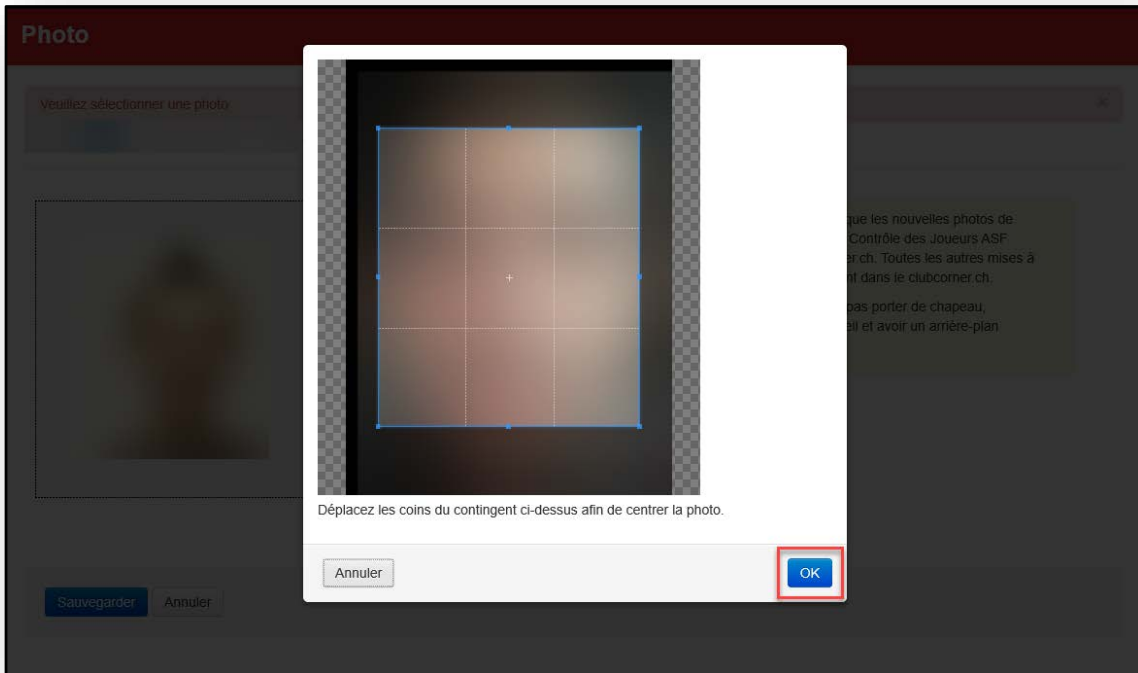

- Engagements
- Photo**
- Suspendre à l'interne

Sélectionner la photo de la personne souhaitée.

Photo

...

Nous vous remercions de votre attention au fait que les nouvelles photos de joueurs actifs seront vérifiées par le Contrôle des Joueurs ASF avant de s'afficher dans le clubcorner.ch. Toutes les autres mises à jour de photos s'affichent directement dans le clubcorner.ch.

La personne photographiée ne doit pas porter de chapeau, casquette, etc, ni de lunettes de soleil et avoir un arrière-plan neutre.

Rechercher la nouvelle photo.

Information :

La photo doit être impérativement de type photo-passeport et avec un arrière-plan neutre, sans lunettes de soleil, casquette, chapeau, etc.