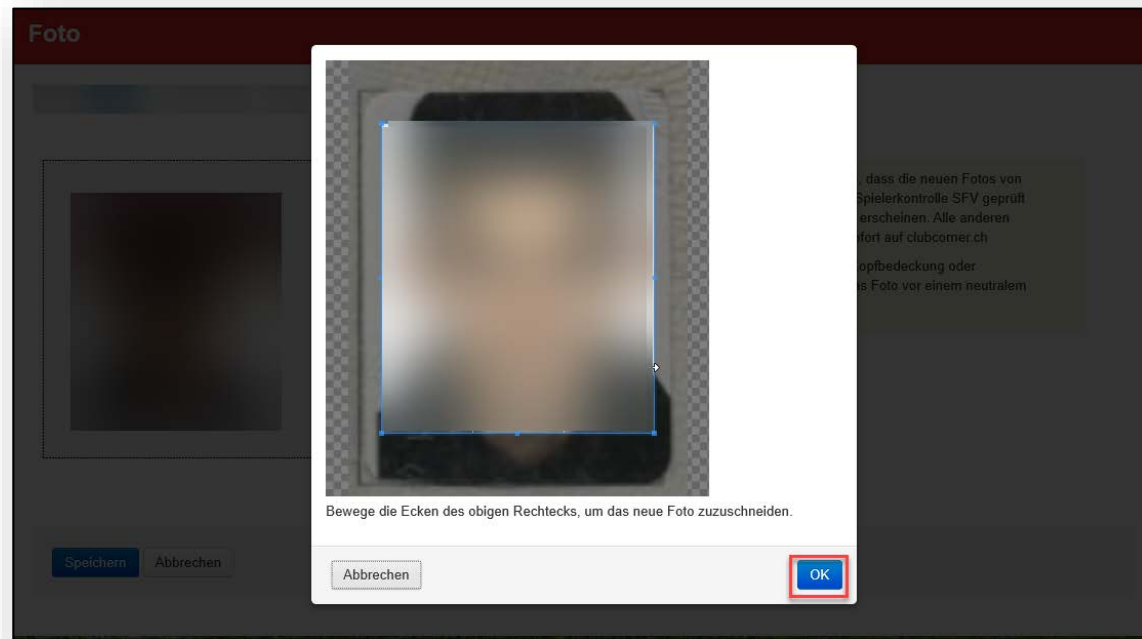

Foto der gewünschten Person wählen.

Foto

Wir machen Sie darauf aufmerksam, dass die neuen Fotos von aktiven Spielern vorgängig von der Spielerkontrolle SFV geprüft werden, bevor sie auf clubcorner.ch erscheinen. Alle anderen Fotoerneuerungen erscheinen ab sofort auf clubcorner.ch

Die abgebildete Person darf keine Kopfbedeckung oder Sonnenbrille tragen. Nehmen Sie das Foto vor einem neutralem Hintergrund auf.

Durchsuchen...

Neues Foto suchen.

Info:

Das Foto muss im Passbildformat und auf neutralem Hintergrund sein und der Spieler darf weder Sonnenbrille, Hut, Schal oder sonstige Bedeckungen tragen.