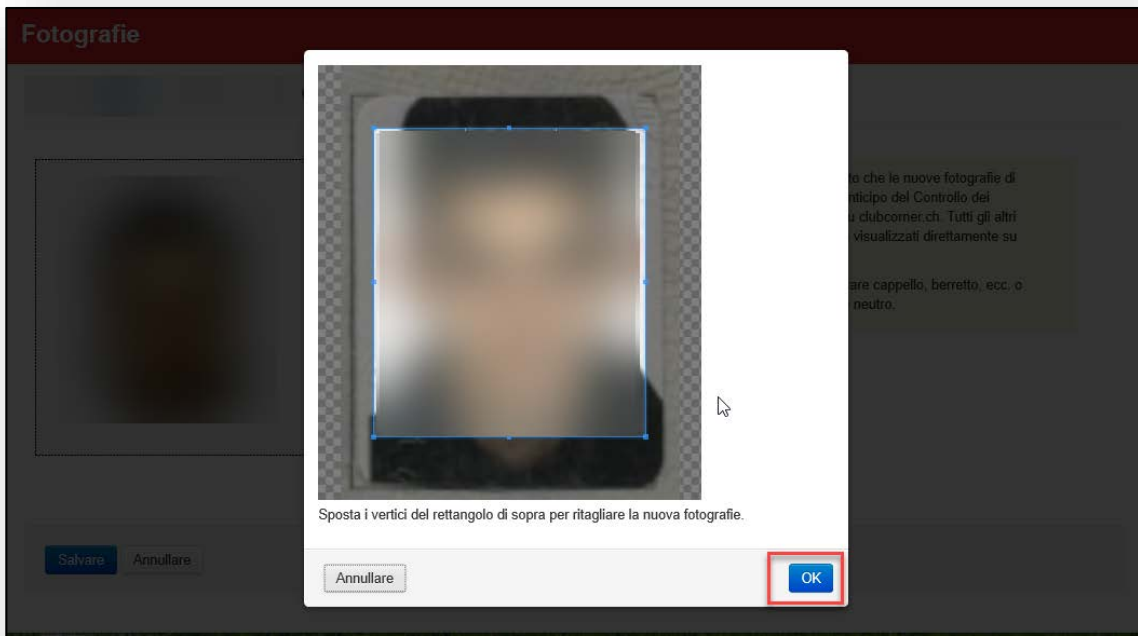

Scegliere la foto.

**Fotografie**

Attiriamo la vostra attenzione sul fatto che le nuove fotografie di giocatori attivi saranno verificate in anticipo del Controllo dei giocatori ASF prima che appaiano su clubcorner.ch. Tutti gli altri aggiornamenti di fotografie vengono visualizzati direttamente su clubcorner.ch

La persona fotografata non può portare cappello, berretto, ecc. o occhiali da sole e hanno uno sfondo neutro.

Ricerca la nuova foto.

Info:

La foto deve essere una foto passaporto, senza occhiali da sole, berretto, cappello, etc, e con uno sfondo neutrale.