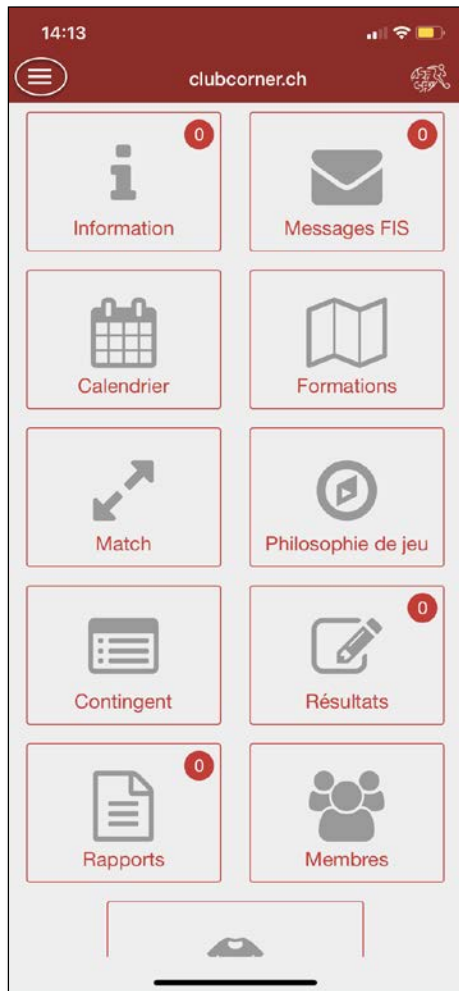

clubcorner.ch App

Fonctions de base pour entraîneur(e)s, assistant(e)s et coaches

Le téléchargement de l'application clubcorner.ch peut être trouvé en indiquant «clubcorner» dans les App Stores Android et Apple.

► Google play

► Apple App Store

Le login personnel pour l'application clubcorner.ch et pour le site internet sont identiques.

Tableau de bord clubcorner.ch

Liste des fonctions

Traiter les données personnelles