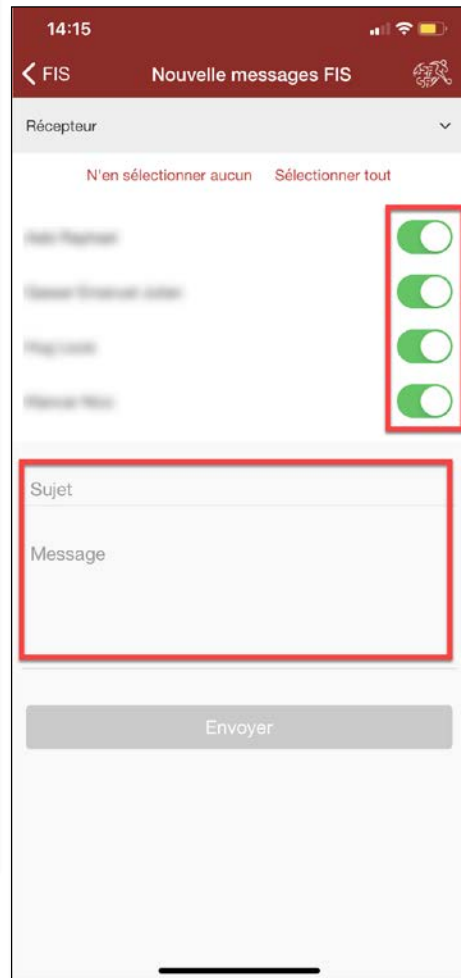

Lire des messages FIS

Envoi de messages au contingent ou à des joueurs(euses)