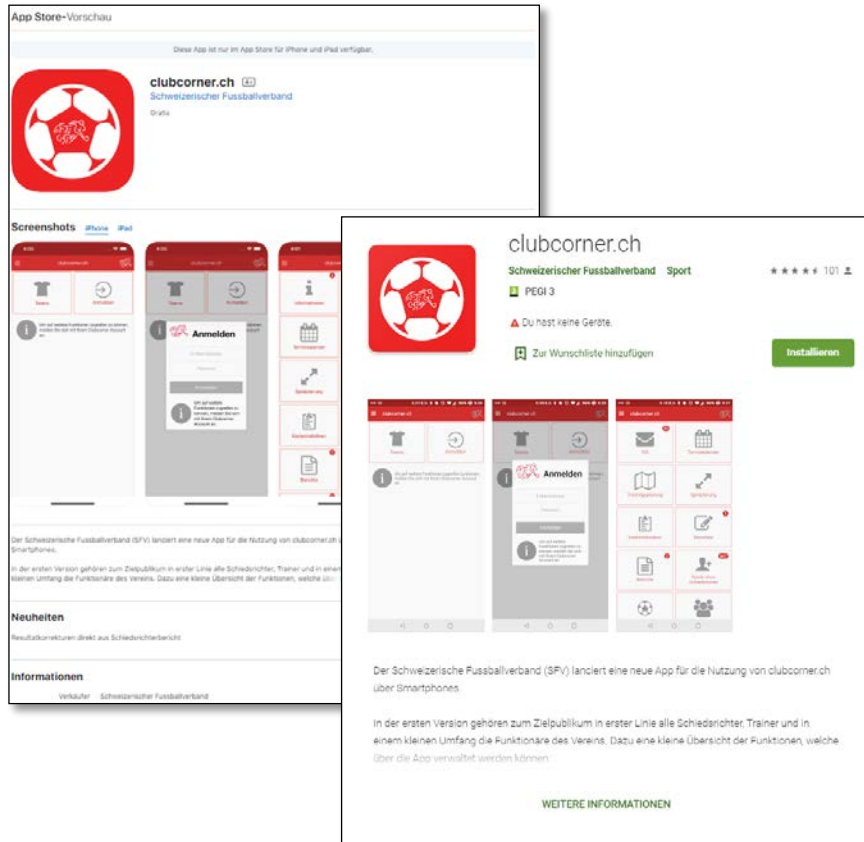

clubcorner.ch App

Fonctions de base pour entraîneur(e)s, assistant(e)s et coaches

Le téléchargement de l'application clubcorner.ch peut être trouvé en indiquant «clubcorner» dans les App Stores Android et Apple.

► Google play

► Apple App Store

Le login personnel pour l'application clubcorner.ch et pour le site internet sont identiques.

Tableau de bord clubcorner.ch

Liste des fonctions

Traiter les données personnelles