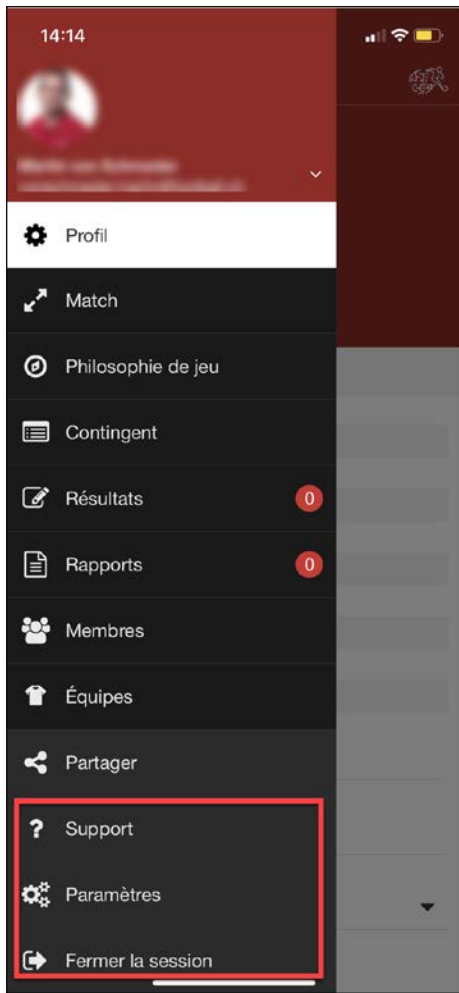

- Créer une demande de support
- Paramètres
- Fermer la session