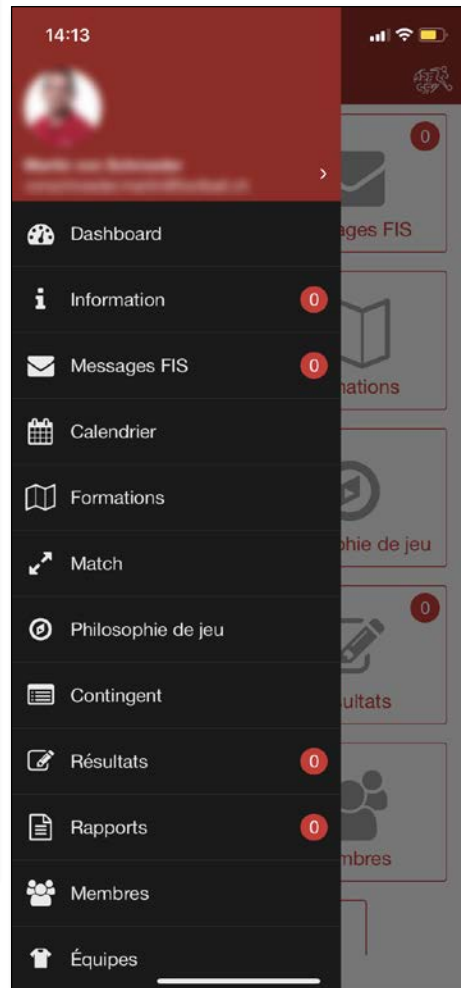

clubcorner.ch App

Fonctions de base pour entraîneur(e)s, assistant(e)s et coaches

Le téléchargement de l'application clubcorner.ch peut être trouvé en indiquant «clubcorner» dans les App Stores Android et Apple.

► Google play

► Apple App Store

Le login personnel pour l'application clubcorner.ch et pour le site internet sont identiques.

Tableau de bord clubcorner.ch

Liste des fonctions

Traiter les données personnelles