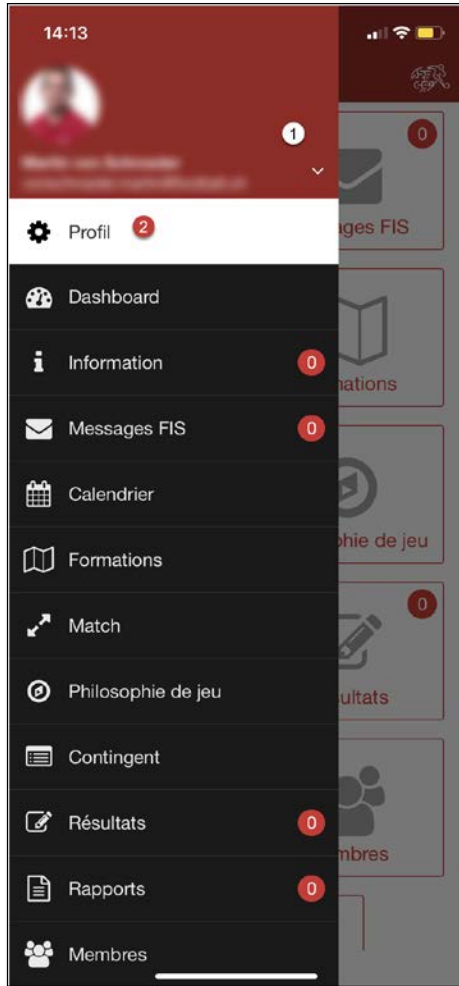

clubcorner.ch App

Fonctions de base pour entraîneur(e)s, assistant(e)s et coaches

Le téléchargement de l'application clubcorner.ch peut être trouvé en indiquant «clubcorner» dans les App Stores Android et Apple.

► Google play

► Apple App Store

Le login personnel pour l'application clubcorner.ch et pour le site internet sont identiques.

Tableau de bord clubcorner.ch

Liste des fonctions

Traiter les données personnelles