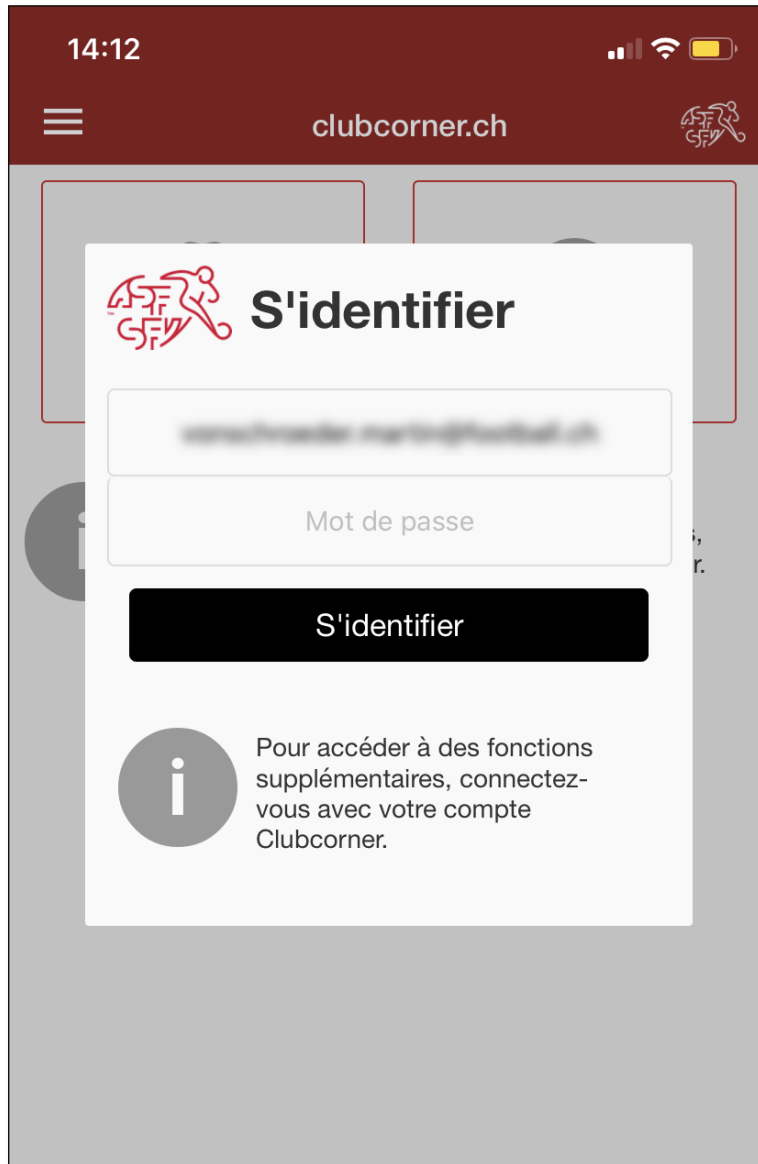

clubcorner.ch App

Fonctions de base pour entraîneur(e)s, assistant(e)s et coaches

Le téléchargement de l'application clubcorner.ch peut être trouvé en indiquant «clubcorner» dans les App Stores Android et Apple.

► Google play

► Apple App Store

Le login personnel pour l'application clubcorner.ch et pour le site internet sont identiques.

Tableau de bord clubcorner.ch

Liste des fonctions

Traiter les données personnelles