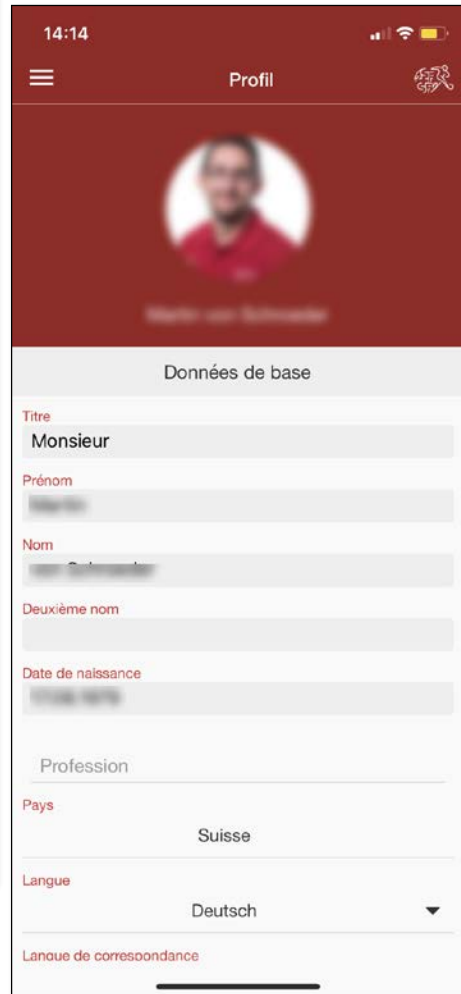

clubcorner.ch App

Fonctions de base pour entraîneur(e)s, assistant(e)s et coaches

Le téléchargement de l'application clubcorner.ch peut être trouvé en indiquant «clubcorner» dans les App Stores Android et Apple.

► Google play

► Apple App Store

Le login personnel pour l'application clubcorner.ch et pour le site internet sont identiques.

Tableau de bord clubcorner.ch

Liste des fonctions

Traiter les données personnelles