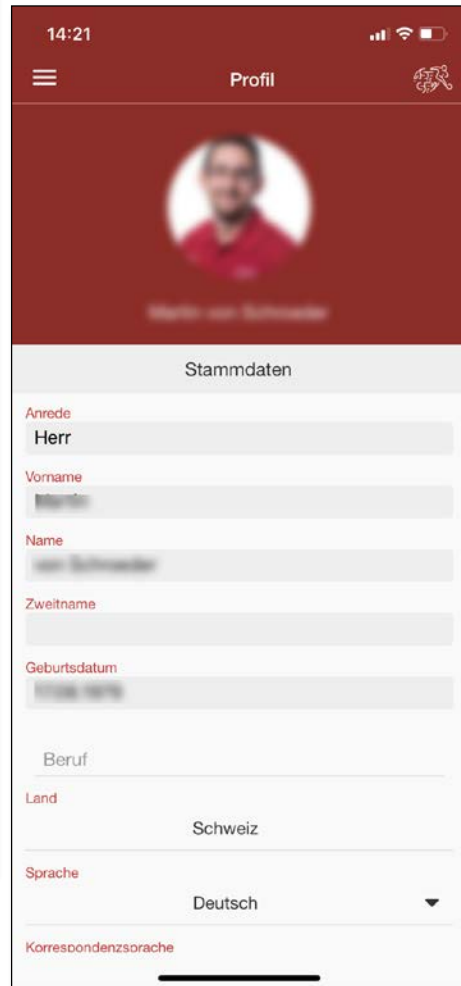

clubcorner.ch App

Grundfunktionen für Trainer/in, Assistent/in und Coach

Der Download der clubcorner.ch-App in den App-Stores von Android und Apple können unter dem Suchbegriff 'clubcorner' gefunden werden.

- ▶ Google play
- ▶ Apple App Store

Das persönliche Login für die clubcorner.ch App und die Web-Applikation ist identisch.

Clubcorner.ch App Dashboard

Listenansicht der Funktionalitäten

Persönliche Daten bearbeiten