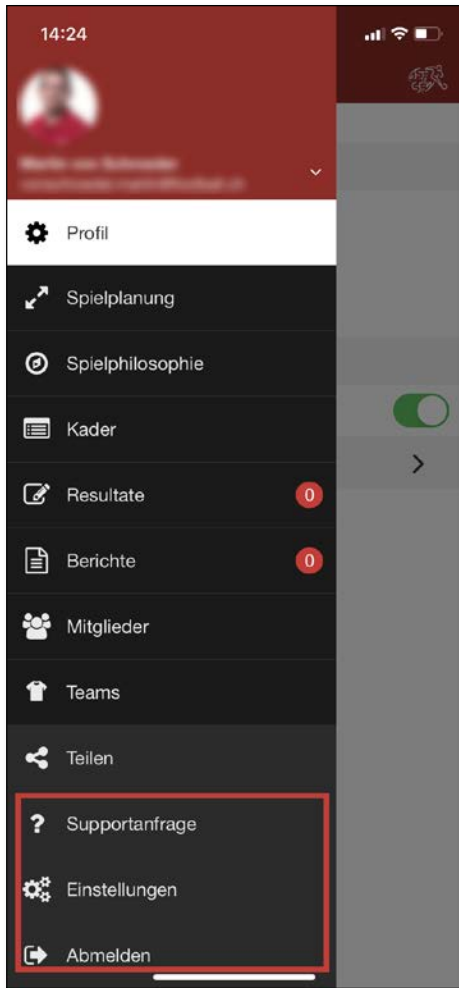

- Supportanfrage erstellen
- Einstellungen
- Abmelden