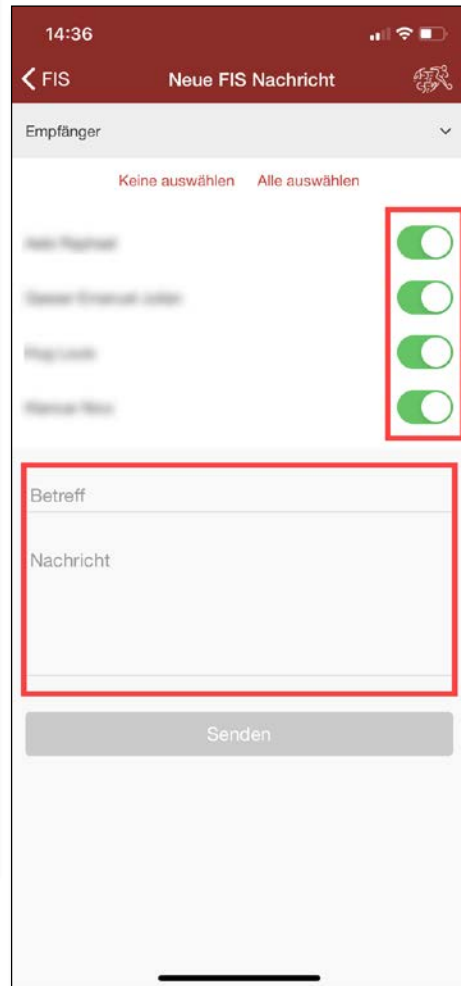

FIS Nachrichten lesen

Versand von Nachrichten ans Kader oder an einzelne Spieler/innen