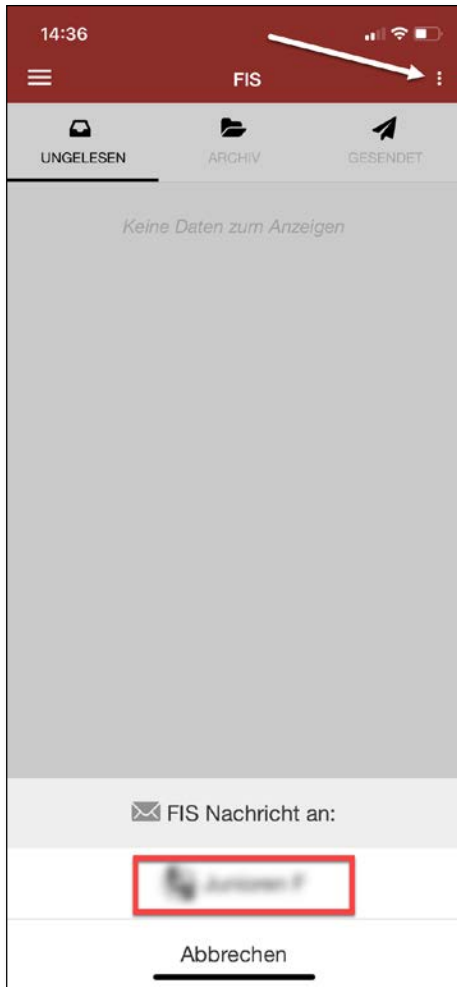

FIS Nachrichten lesen

Versand von Nachrichten ans Kader oder an einzelne Spieler/innen