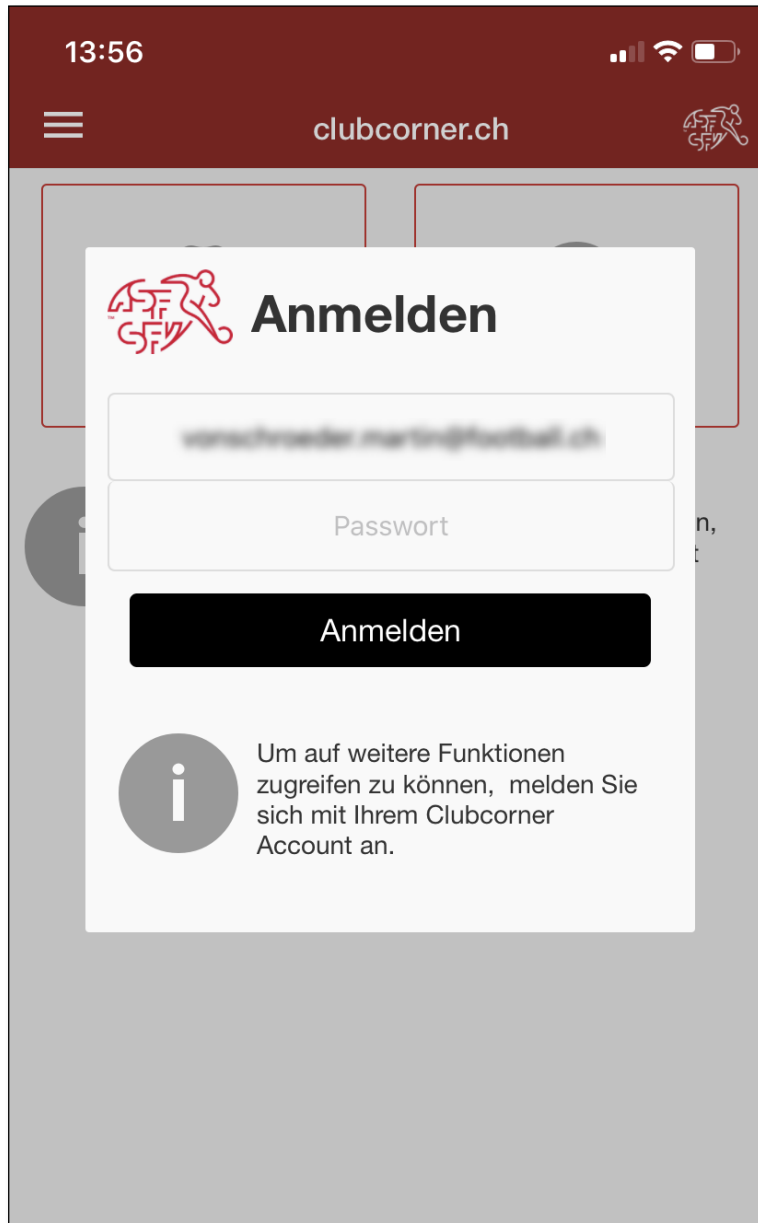

clubcorner.ch App

Grundfunktionen für Trainer/in, Assistent/in und Coach

Der Download der clubcorner.ch-App in den App-Stores von Android und Apple können unter dem Suchbegriff 'clubcorner' gefunden werden.

- ▶ Google play
- ▶ Apple App Store

Das persönliche Login für die clubcorner.ch App und die Web-Applikation ist identisch.

Clubcorner.ch App Dashboard

Listenansicht der Funktionalitäten

Persönliche Daten bearbeiten