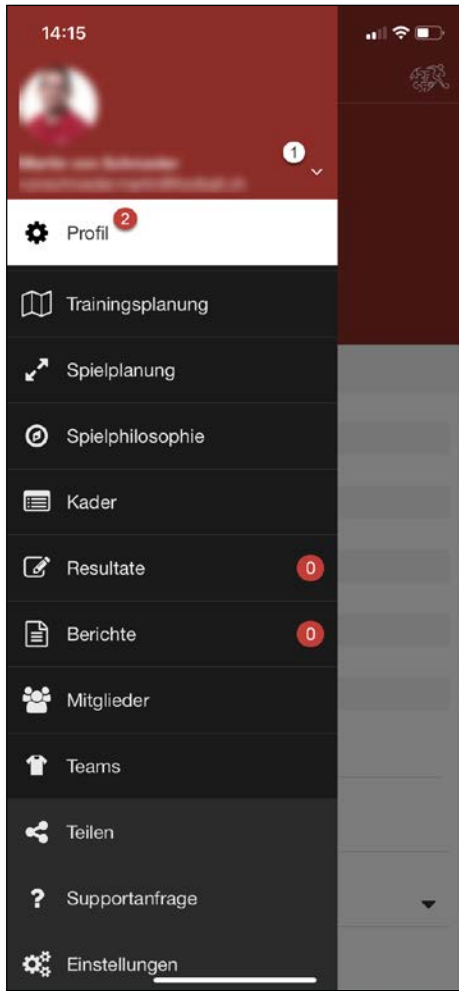

clubcorner.ch App

Grundfunktionen für Trainer/in, Assistent/in und Coach

Der Download der clubcorner.ch-App in den App-Stores von Android und Apple können unter dem Suchbegriff 'clubcorner' gefunden werden.

- ▶ Google play
- ▶ Apple App Store

Das persönliche Login für die clubcorner.ch App und die Web-Applikation ist identisch.

Clubcorner.ch App Dashboard

Listenansicht der Funktionalitäten

Persönliche Daten bearbeiten