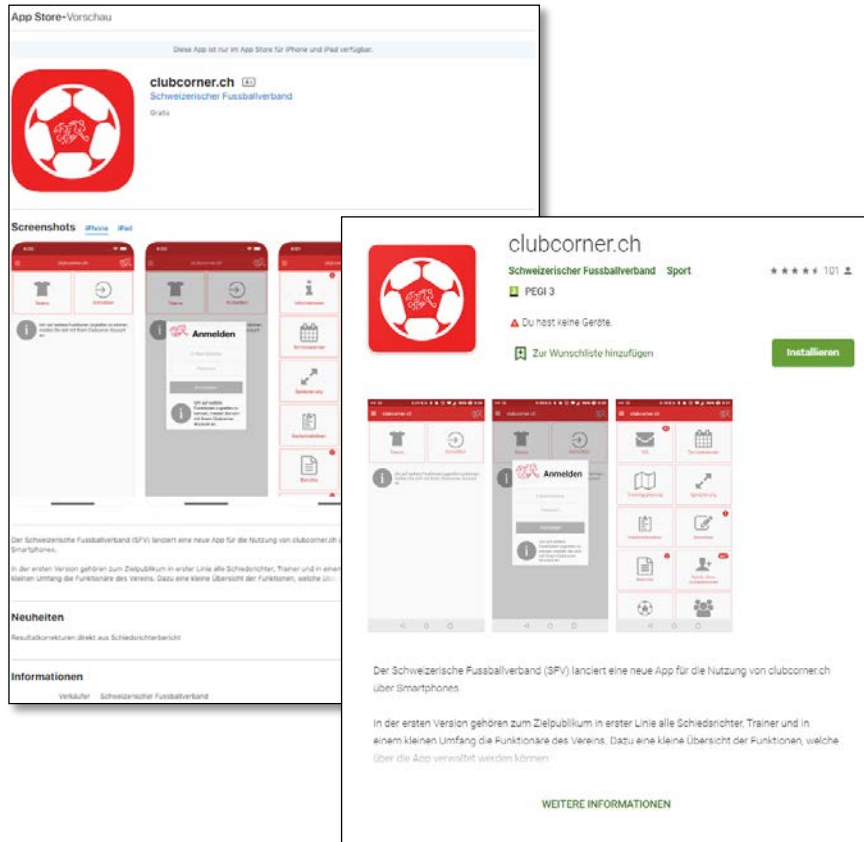

clubcorner.ch App

Grundfunktionen für Trainer/in, Assistent/in und Coach

Der Download der clubcorner.ch-App in den App-Stores von Android und Apple können unter dem Suchbegriff 'clubcorner' gefunden werden.

- ▶ Google play
- ▶ Apple App Store

Das persönliche Login für die clubcorner.ch App und die Web-Applikation ist identisch.

Clubcorner.ch App Dashboard

Listenansicht der Funktionalitäten

Persönliche Daten bearbeiten