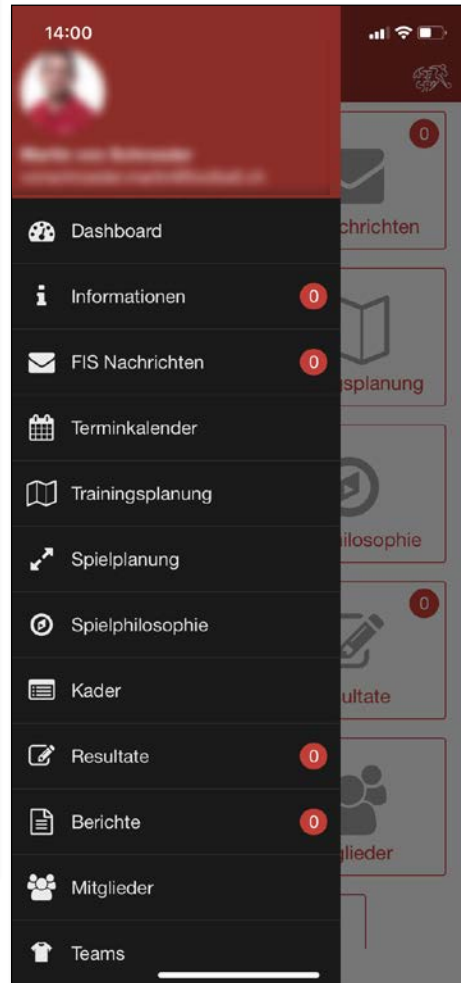

clubcorner.ch App

Grundfunktionen für Trainer/in, Assistent/in und Coach

Der Download der clubcorner.ch-App in den App-Stores von Android und Apple können unter dem Suchbegriff 'clubcorner' gefunden werden.

- ▶ Google play
- ▶ Apple App Store

Das persönliche Login für die clubcorner.ch App und die Web-Applikation ist identisch.

Clubcorner.ch App Dashboard

Listenansicht der Funktionalitäten

Persönliche Daten bearbeiten