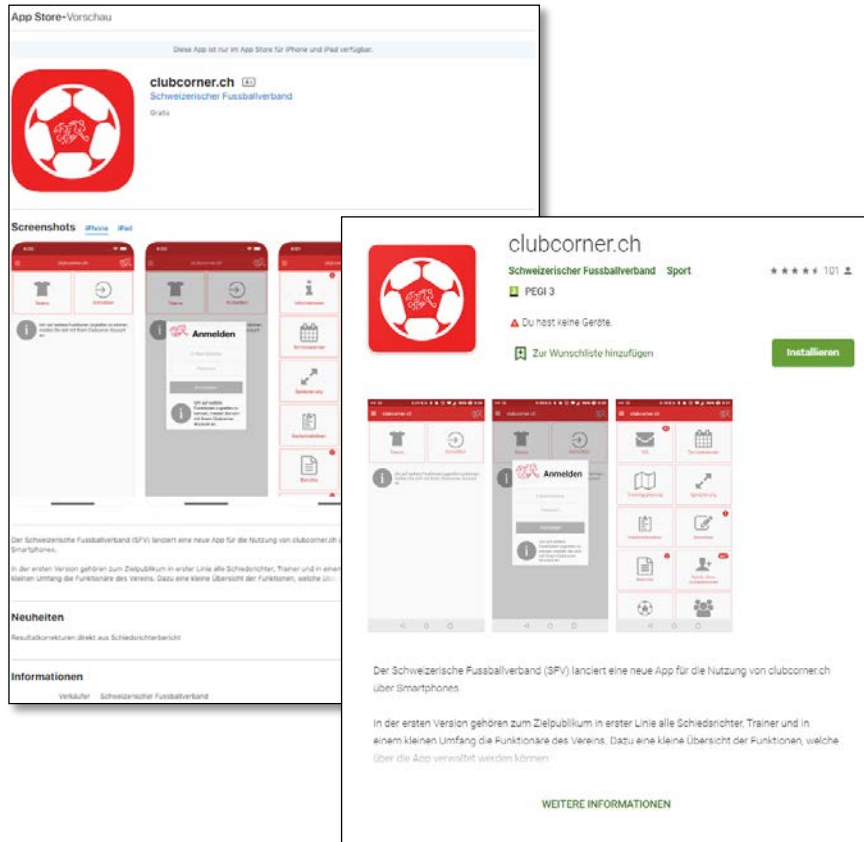

clubcorner.ch App

Funzioni di base per allenatori, assistenti e coaches

Il scaricamento dell'applicazione clubcorner.ch si può trovare indicando "clubcorner" negli App Store Android e Apple.

► [Google play](#)

► [Apple App Store](#)

Il login personale per l'applicazione clubcorner.ch e per il sito internet sono identici.

Pannello dell'applicazione clubcorner.ch

Elenco delle funzioni

Gestione dei dati personali

- Dati di base
- Dati di comunicazione
- Gestire la visibilità dei dati su Internet

Membri del club

Elenco di tutti i membri del club

Squadre

Seguire le squadre individuale

- Connessioni/Links con la squadra
- Funzione Push del risultato finale