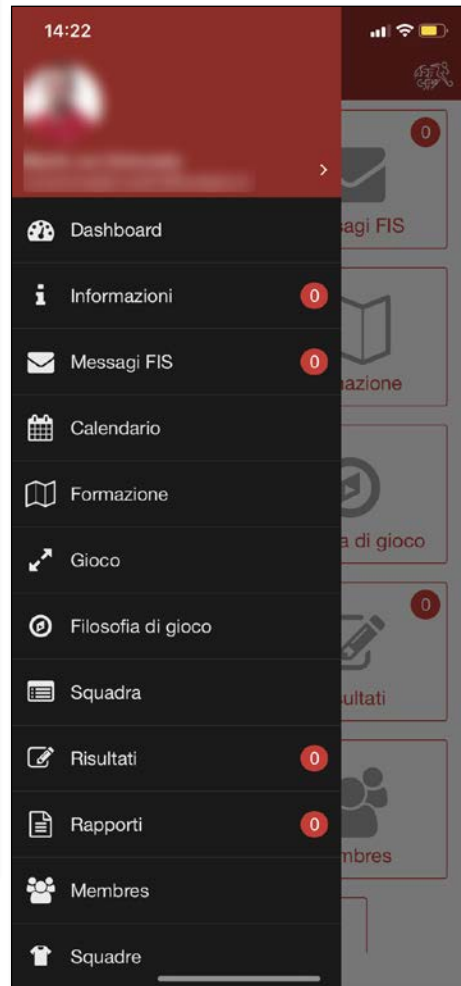

clubcorner.ch App

Funzioni di base per allenatori, assistenti e coaches

Il scaricamento dell'applicazione clubcorner.ch si può trovare indicando "clubcorner" negli App Store Android e Apple.

► [Google play](#)

► [Apple App Store](#)

Il login personale per l'applicazione clubcorner.ch e per il sito internet sono identici.

Pannello dell'applicazione clubcorner.ch

Elenco delle funzioni

Gestione dei dati personali

- Dati di base
- Dati di comunicazione
- Gestire la visibilità dei dati su Internet