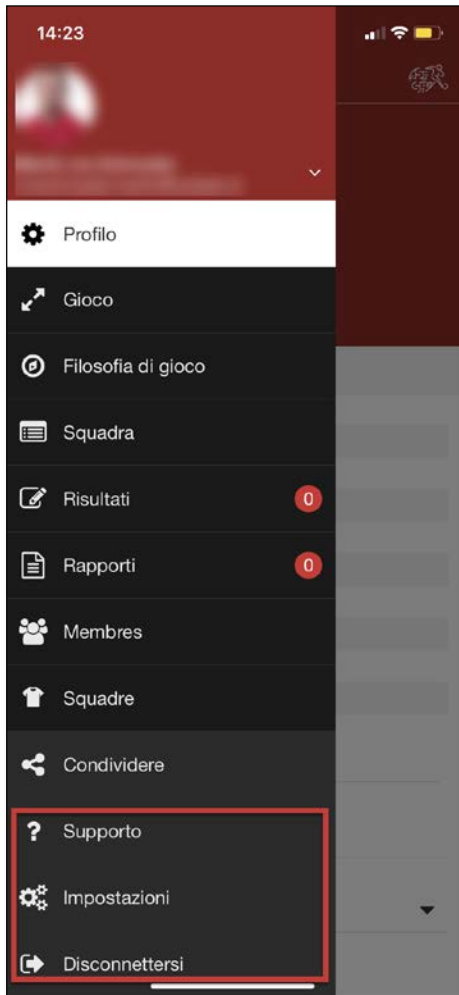

clubcorner.ch App

Funzioni di base per allenatori, assistenti e coaches

Il scaricamento dell'applicazione clubcorner.ch si può trovare indicando "clubcorner" negli App Store Android e Apple.

► [Google play](#)

► [Apple App Store](#)

Il login personale per l'applicazione clubcorner.ch e per il sito internet sono identici.

Pannello dell'applicazione clubcorner.ch

Elenco delle funzioni

Gestione dei dati personali

- Dati di base
- Dati di comunicazione
- Gestire la visibilità dei dati su Internet