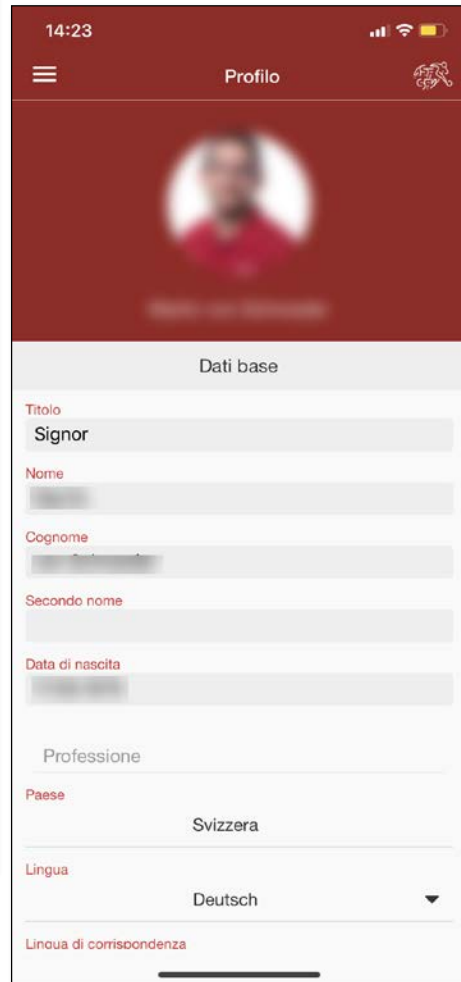

clubcorner.ch App

Funzioni di base per allenatori, assistenti e coaches

Il scaricamento dell'applicazione clubcorner.ch si può trovare indicando "clubcorner" negli App Store Android e Apple.

► [Google play](#)

► [Apple App Store](#)

Il login personale per l'applicazione clubcorner.ch e per il sito internet sono identici.

Pannello dell'applicazione clubcorner.ch

Elenco delle funzioni

Gestione dei dati personali

- Dati di base
- Dati di comunicazione
- Gestire la visibilità dei dati su Internet