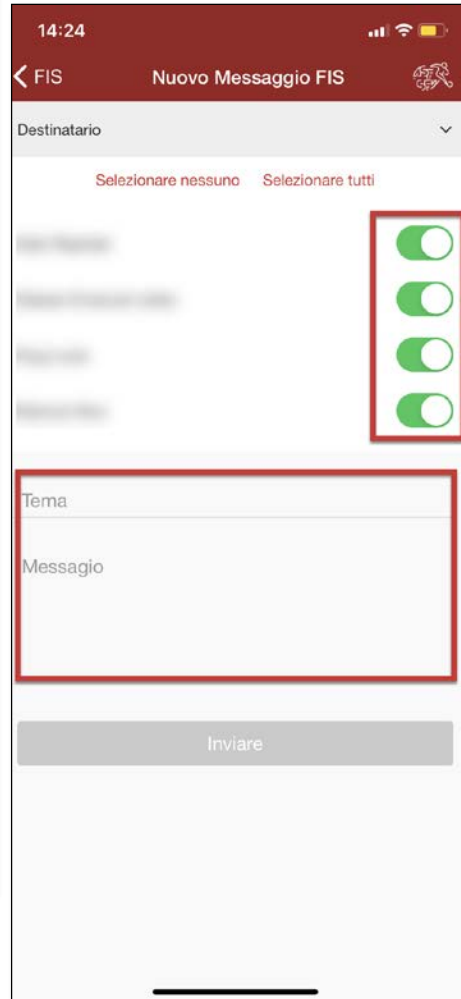

Leggere i messaggi FIS

Invio di messaggi alla squadra o ai singoli giocatori/trici