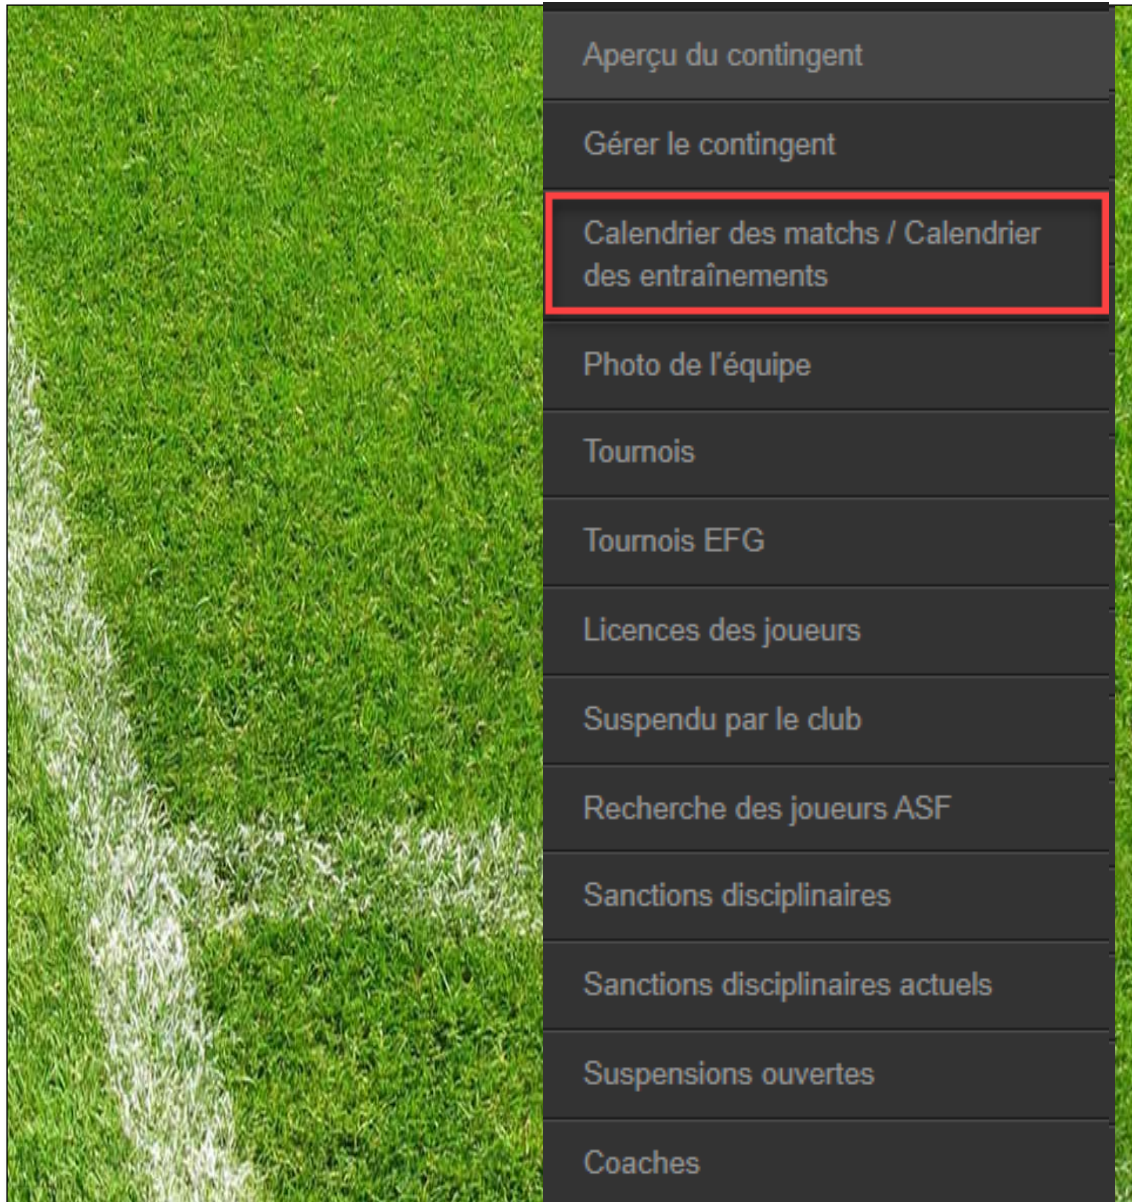

# **Contrôle des présences et des absences durant les entraînements**

Aperçu pour l'équipe assignée

**Calendrier des matchs / Calendrier des entraînements** >

▼ Filtre

📄 📁

📅 Préparer la saison 📅 Préparer la saison d'entraînement